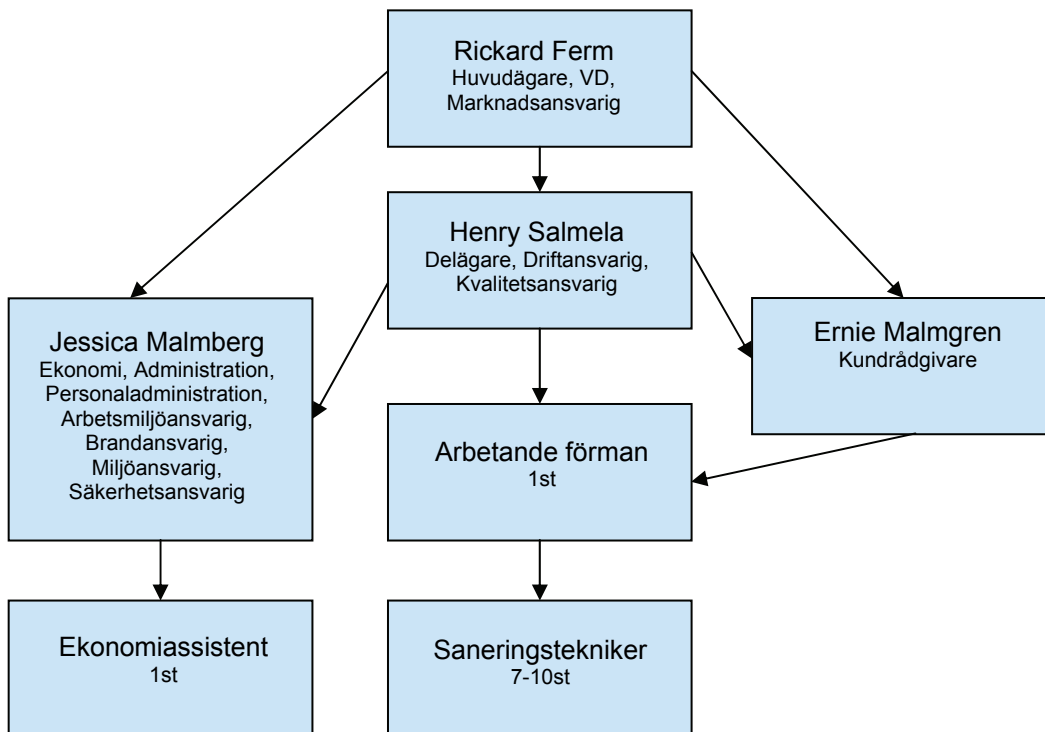

Allmän information

Industrimålning i Stockholm AB med dotterbolaget IMISAB har under 10års hårt och effektivt arbete lyckats bygga upp en stadig kundkrets och utför fastighetstjänster åt de flesta större bostadsbolagen i Stor-Stockholmsregionen.

Företagens specialitet är vår mångsidighet och flexibilitet och har lyckats med hjälp av våra kunder skraddarsy många individuella lösningar så väl på administrations nivå samt ute på fältet .

Vår personal är har specialkompetens inom de områden vi erbjuder våra tjänster. Vi vidareutbildar vår personal fortlöpande och på så sätt uppehåller vi vår ledande kunskap och våra kunders förtroende gällande utförande av våra tjänster.

Industrimålning i Stockholm AB och IMISAB arbetar endast med miljöpåpassade material samt försöker alltid hitta nya metoder och material som har mindre miljöpåverkan än de vi använder idag.

Organisation Schema

Det här kan vi stå till tjänst med!

Klotter	Diverse arbeten	Soprum & Sopkärl
Rondering av områden	Fasadrengöring	Soprumsanering
Klottersanering	Algborttagning	Kärltvätt
Klotterskydd	Garagerengöring	Tvätt av sopnedkast
Målningsbättring	Linjemarkering	Tvätt av sopkaruseller
Borttagning av Dekaler & affischer	Högtrycksrengöring av div ytor	Renovering av Källsorteringsrum
	Luktsanering	Skyltning
	Brandsanering	Sanering av fettavskiljarrum
	Betongimpregnering	Montering av avbärarlistor
	Ytbehandlingar	Utformning av hålkärl
	Dammbindning	
	Fasadskydd